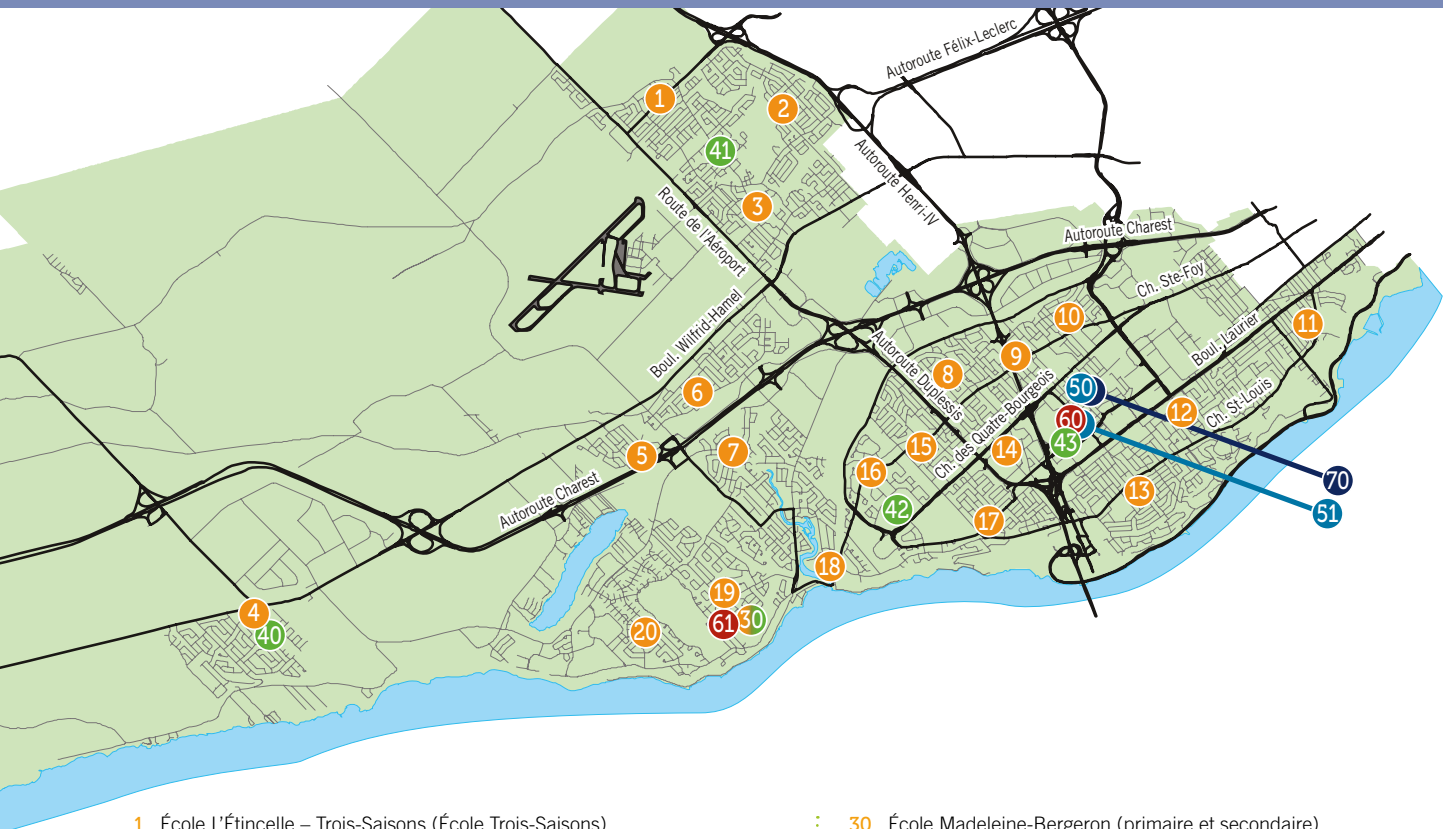

# CARTE DU TERRITOIRE DE LA COMMISSION SCOLAIRE

- 1 École L'Étincelle – Trois-Saisons (École Trois-Saisons)
- 1 École L'Étincelle – Trois-Saisons (École L'Étincelle)
- 2 École Le Ruisselet
- 3 École des Hauts-Clochers (Pavillon Saint-Charles)
- 3 École des Hauts-Clochers (Pavillon Notre-Dame)
- 4 École des Pionniers (Pavillon De La Salle)
- 4 École des Pionniers (Pavillon Marguerite-Bourgeois)
- 5 École Les Primevères – Jouvence (École Jouvence)
- 6 École Les Primevères – Jouvence (École Les Primevères)
- 7 École Les Sources
- 8 École Sainte-Geneviève
- 9 École Notre-Dame-de-Foy
- 10 École Fernand-Seguin
- 11 École Saint-Michel
- 12 Écoles Saint-Louis-de-France – Saint-Yves (École Saint-Yves)
- 13 Écoles Saint-Louis-de-France – Saint-Yves (École Saint-Louis-de-France I)
- 13 Écoles Saint-Louis-de-France – Saint-Yves (École Saint-Louis-de-France II)
- 14 École Saint-Mathieu
- 15 École d'éducation internationale Filteau
- 16 École Cœur-Vaillant
- 17 École du Campanile
- 18 École Marguerite-D'Youville
- 19 École L'Arbrisseau
- 20 École Les Bocages

- 30 École Madeleine-Bergeron (primaire et secondaire)
- 40 École des Pionniers (Pavillon Laure-Gaudreault)
- 41 École secondaire polyvalente de L'Ancienne-Lorette
- 42 Collège des Compagnons
- 43 École secondaire De Rochebelle
- 50 Centre de formation professionnelle Maurice-Barbeau
- 51 Centre de formation professionnelle Marie-Rollet
- 60 Centre d'éducation des adultes (Centre du Phénix)
- 61 L'Escale
- 70 Centre administratif de la Commission scolaire des Découvreurs