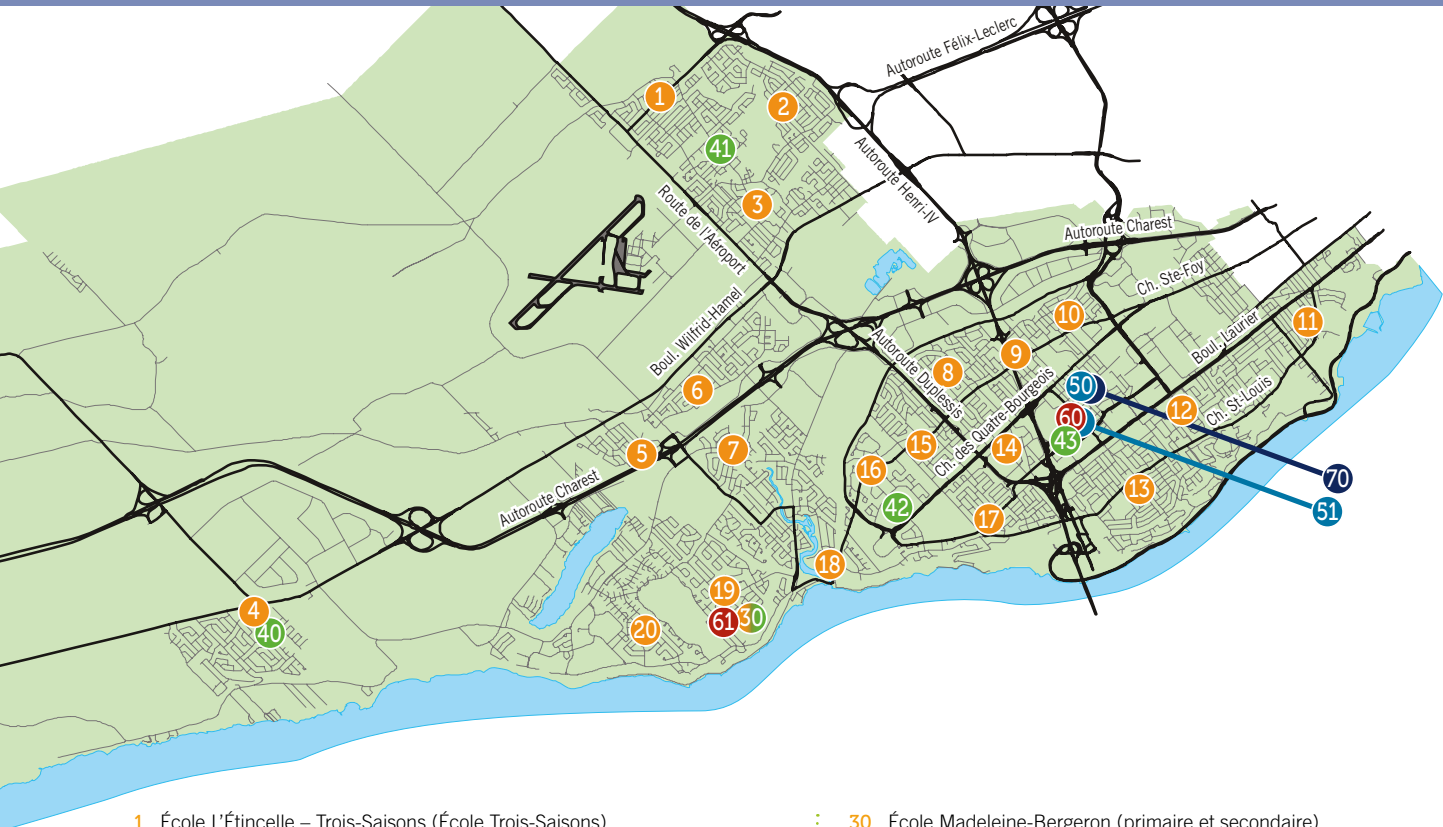

CARTE DU TERRITOIRE DE LA COMMISSION SCOLAIRE

- 1 École L'Étincelle – Trois-Saisons (École Trois-Saisons)
- 1 École L'Étincelle – Trois-Saisons (École L'Étincelle)
- 2 École Le Ruisselet
- 3 École des Hauts-Clochers (Pavillon Saint-Charles)
- 3 École des Hauts-Clochers (Pavillon Notre-Dame)
- 4 École des Pionniers (Pavillon De La Salle)
- 4 École des Pionniers (Pavillon Marguerite-Bourgeois)
- 5 École Les Primevères – Jouvence (École Jouvence)
- 6 École Les Primevères – Jouvence (École Les Primevères)
- 7 École Les Sources
- 8 École Sainte-Geneviève
- 9 École Notre-Dame-de-Foy
- 10 École Fernand-Seguin
- 11 École Saint-Michel
- 12 Écoles Saint-Louis-de-France – Saint-Yves (École Saint-Yves)
- 13 Écoles Saint-Louis-de-France – Saint-Yves (École Saint-Louis-de-France I)
- 13 Écoles Saint-Louis-de-France – Saint-Yves (École Saint-Louis-de-France II)
- 14 École Saint-Mathieu
- 15 École d'éducation internationale Filteau
- 16 École du Campanile
- 17 École Coeur-Vaillant
- 18 École Marguerite-D'Youville
- 19 École L'Arbrisseau
- 20 École Les Bocages

- 30 École Madeleine-Bergeron (primaire et secondaire)
- 40 École des Pionniers (Pavillon Laure-Gaudreault)
- 41 École secondaire polyvalente de L'Ancienne-Lorette
- 42 Collège des Compagnons
- 43 École secondaire De Rochebelle
- 50 Centre de formation professionnelle Maurice-Barbeau
- 51 Centre de formation professionnelle Marie-Rollet
- 60 Centre d'éducation des adultes (Centre du Phénix)
- 61 L'Onyx
- 70 Centre administratif de la Commission scolaire des Découvreurs