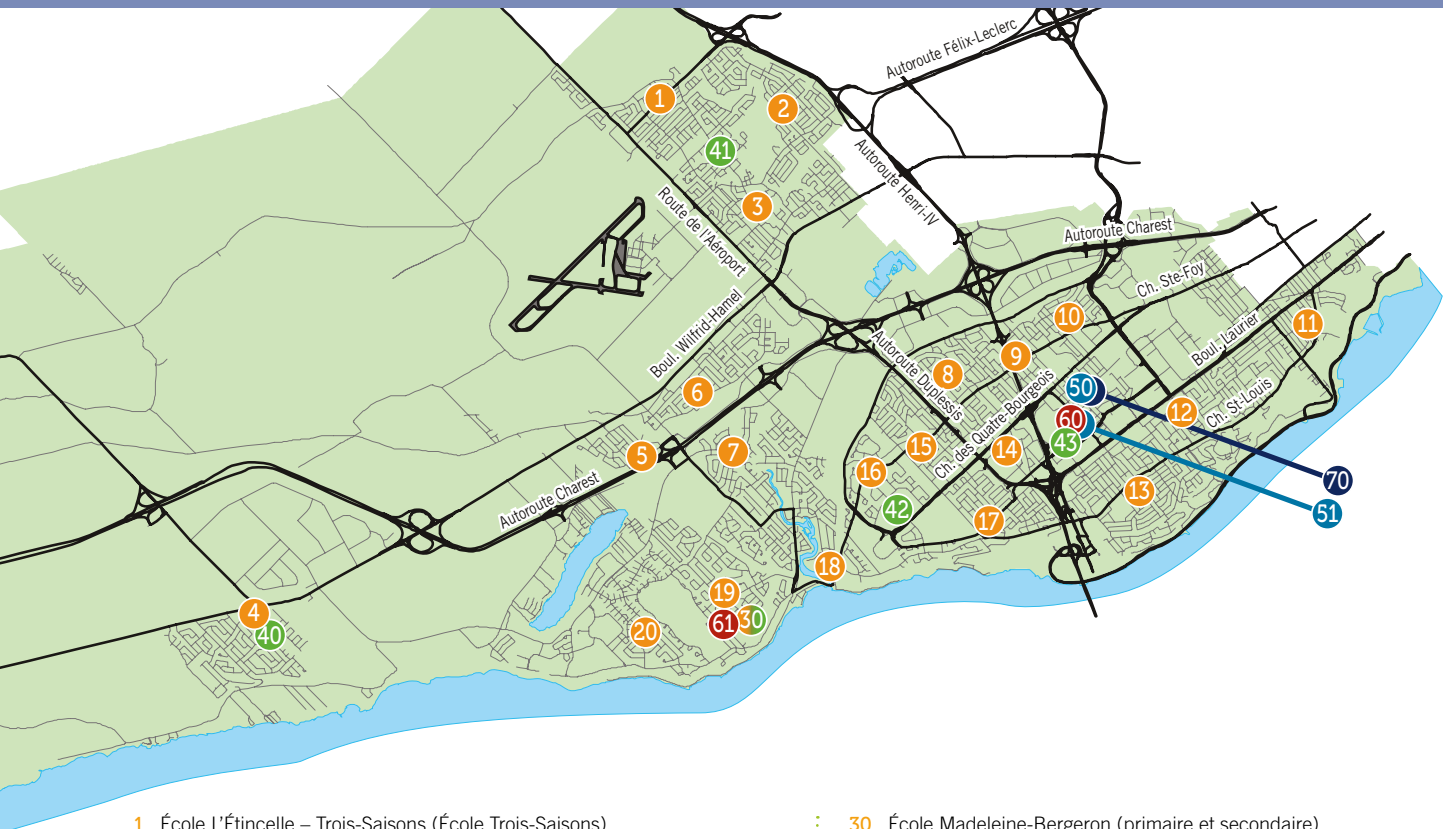

CARTE DU TERRITOIRE DE LA COMMISSION SCOLAIRE

- 1 École L'Étincelle – Trois-Saisons (École Trois-Saisons)
- 1 École L'Étincelle – Trois-Saisons (École L'Étincelle)
- 2 École Le Ruisselet
- 3 École des Hauts-Clochers (Pavillon Saint-Charles)
- 3 École des Hauts-Clochers (Pavillon Notre-Dame)
- 4 École des Pionniers (Pavillon De La Salle)
- 4 École des Pionniers (Pavillon Marguerite-Bourgeois)
- 5 École Les Primevères – Jouvence (École Jouvence)
- 6 École Les Primevères – Jouvence (École Les Primevères)
- 7 École Les Sources
- 8 École Sainte-Geneviève
- 9 École Notre-Dame-de-Foy
- 10 École Fernand-Seguin
- 11 École Saint-Michel
- 12 Écoles Saint-Louis-de-France – Saint-Yves (École Saint-Yves)
- 13 Écoles Saint-Louis-de-France – Saint-Yves (École Saint-Louis-de-France I)
- 13 Écoles Saint-Louis-de-France – Saint-Yves (École Saint-Louis-de-France II)
- 14 École Saint-Mathieu
- 15 École d'éducation internationale Filteau
- 16 École du Campanile
- 17 École Coeur-Vaillant
- 18 École Marguerite-D'Youville
- 19 École L'Arbrisseau
- 20 École Les Bocages

- 30 École Madeleine-Bergeron (primaire et secondaire)
- 40 École des Pionniers (Pavillon Laure-Gaudreault)
- 41 École secondaire polyvalente de L'Ancienne-Lorette
- 42 Collège des Compagnons
- 43 École secondaire De Rochebelle
- 50 Centre de formation professionnelle Maurice-Barbeau
- 51 Centre de formation professionnelle Marie-Rollet
- 60 Centre d'éducation des adultes (Centre du Phénix)
- 61 L'Onyx
- 70 Centre administratif de la Commission scolaire des Découvreurs